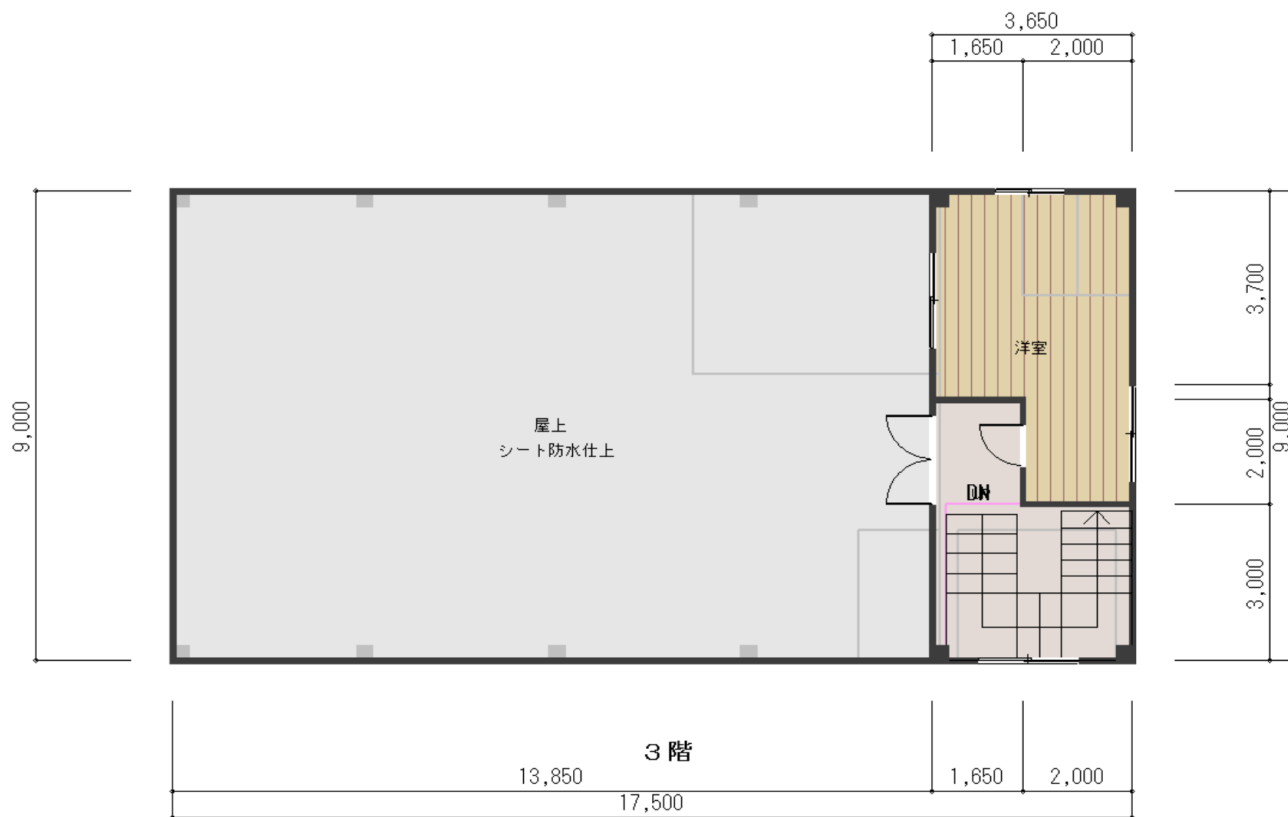

外観

2階

3階

間取り図 2階

間取り図 3階

	物件番号	27
	物件所在地	牟岐町大字川長字山戸
建築 の 状 況	登録物件	作業所
	構造	鉄骨造陸屋根・鋼板葺3階建(賃貸対象は2階・3階部分)
	延床面積	1階約159.31㎡,2階約155.62㎡,3階33.07㎡
	間取り	作業室(1室)・洋室(2室)・屋上・トイレ
	建築年	平成17年
	空き家になった時期	-
	補修の要否	
地 の 状	地目	宅地
	面積	775.14㎡
	駐車場	有
設 備 関 係	水道	上水道
	電気	-
	ガス	-
	トイレ	洋式
	風呂	無
	その他	
	賃貸・売買の別	賃貸:要相談
	その他特記事項	1年ごとの更新 ペット可