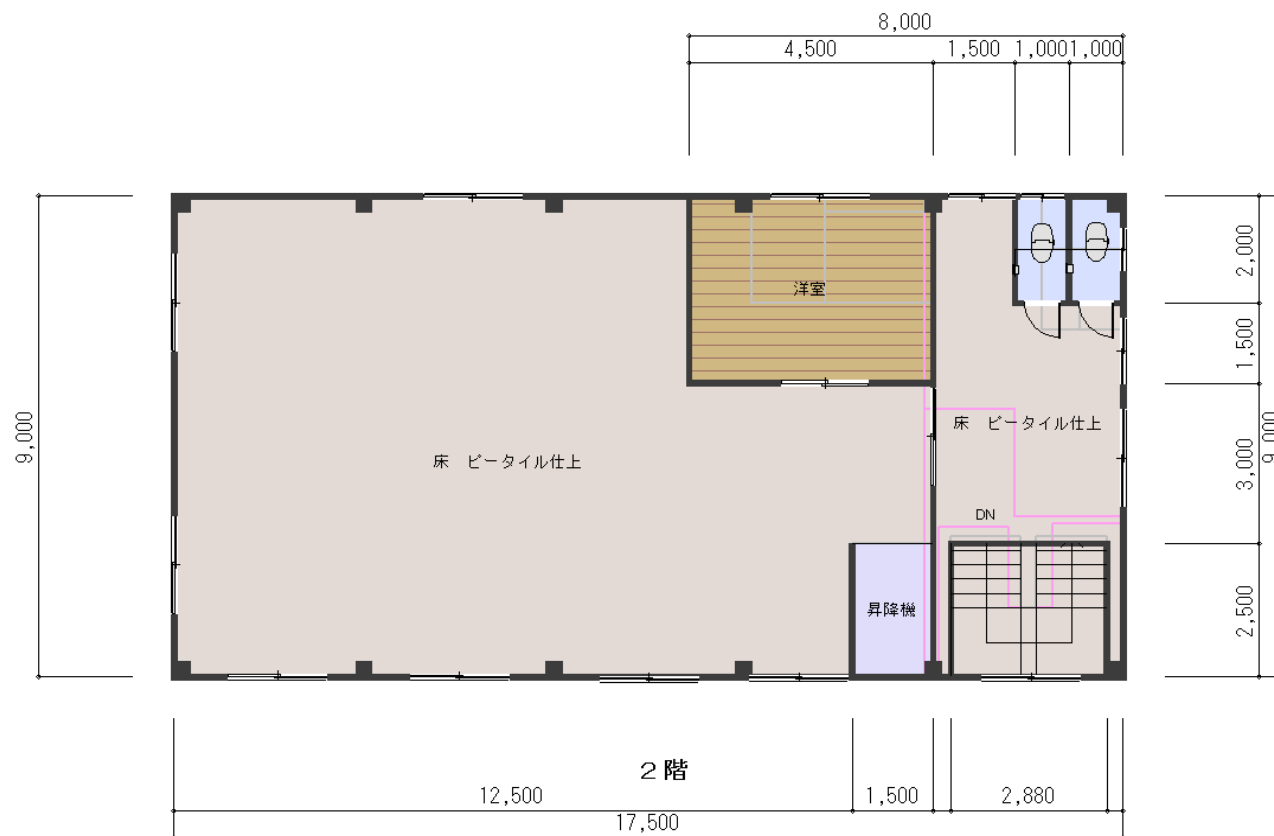

外観

2階

3階

間取り図 2階

間取り図 3階

	物件番号	27
	物件所在地	牟岐町大字川長字山戸
建築 の 状 況	登録物件	作業所
	構造	鉄骨造陸屋根・鋼板葺3階建(賃貸対象は2階・3階部分)
	延床面積	1階約159.31㎡,2階約155.62㎡,3階33.07㎡
	間取り	作業室(1室)・洋室(2室)・屋上・トイレ
	建築年	平成17年
	空き家になった時期	-
	補修の要否	
地 の 状	地目	宅地
	面積	775.14㎡
	駐車場	有
設 備 関 係	水道	上水道
	電気	-
	ガス	-
	トイレ	洋式
	風呂	無
	その他	
	賃貸・売買の別	賃貸:要相談
	その他特記事項	1年ごとの更新 ペット可