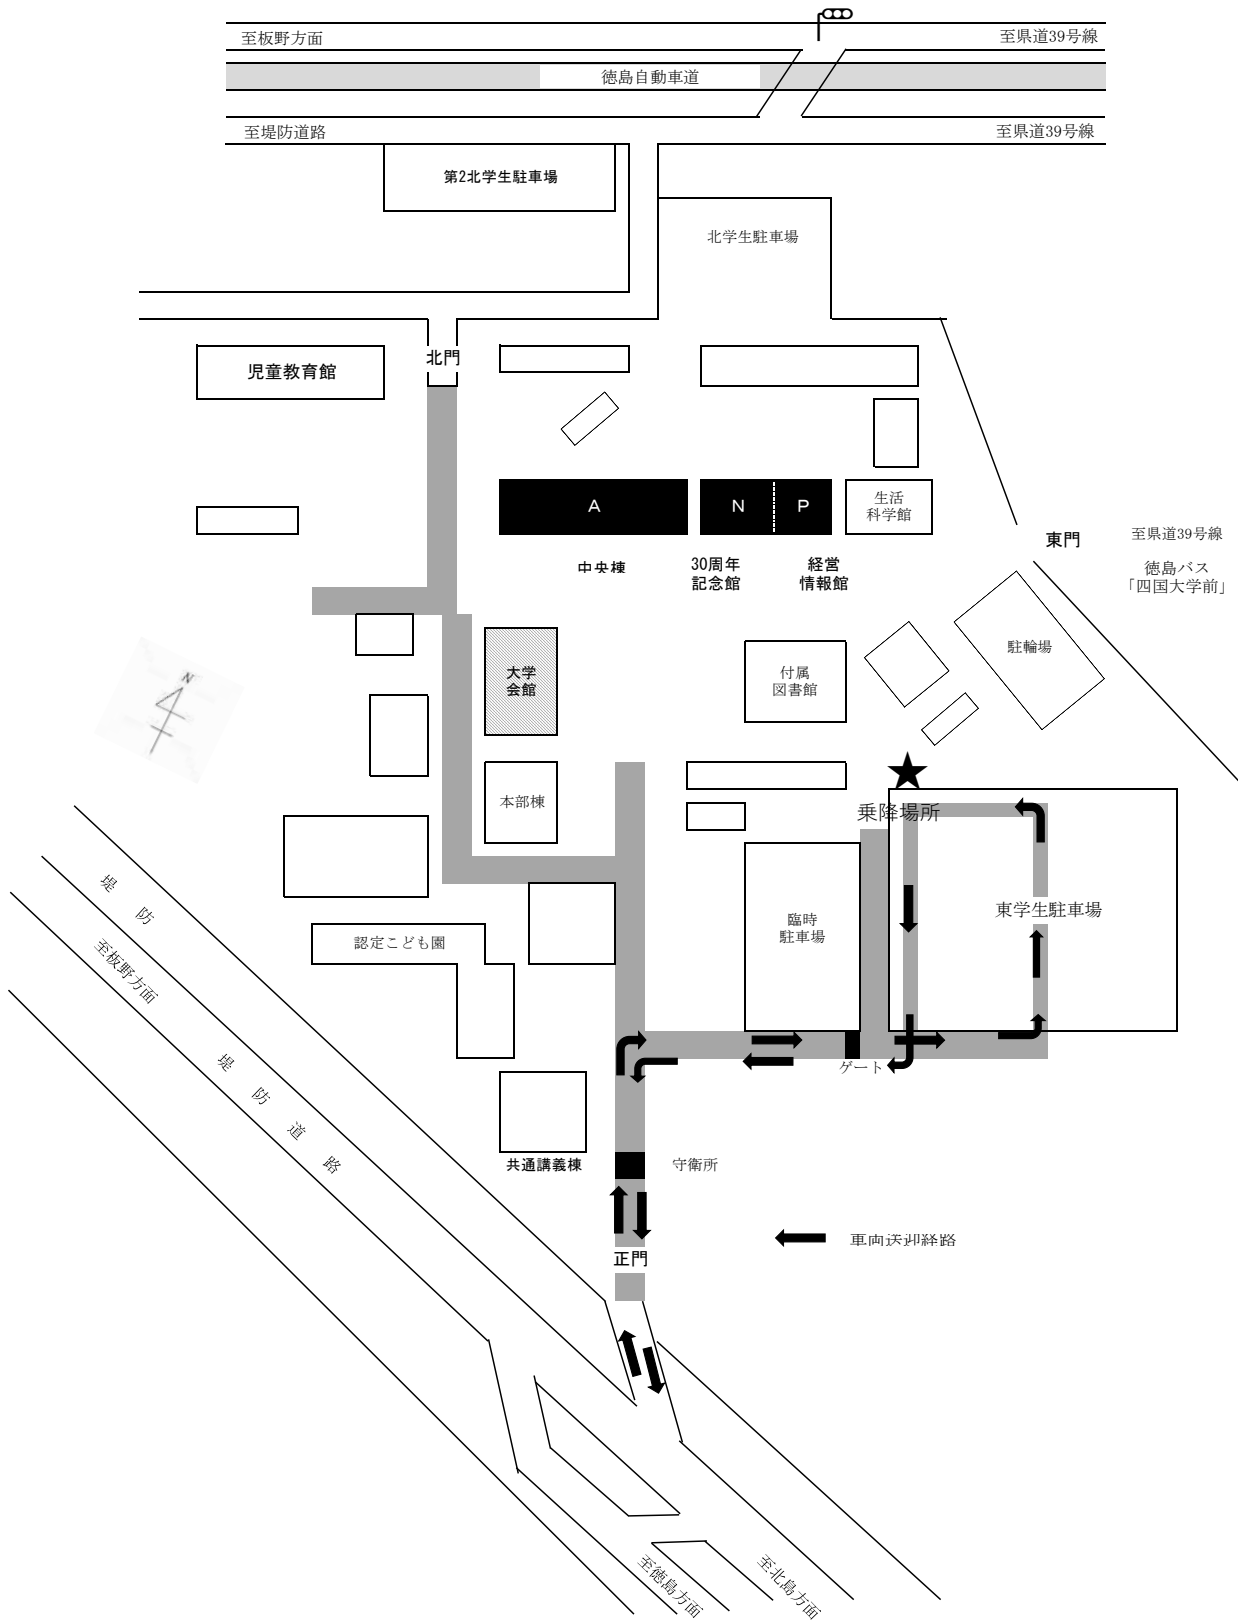

試験場案内図（四国大学）

【試験場等】

試験場・・・A・N・P棟（内部で繋がっております）
 昼食場所・・・大学会館、外構（試験場は食事禁止です）

【アクセス】

徳島駅から約15分 徳島バス「四国大学前」下車

【注意事項】

車により送迎する場合は正門から入構し、警備員の指示に従い、所定の場所にて乗降してください。
 なお、構内は一方通行で、正門から退出してください。