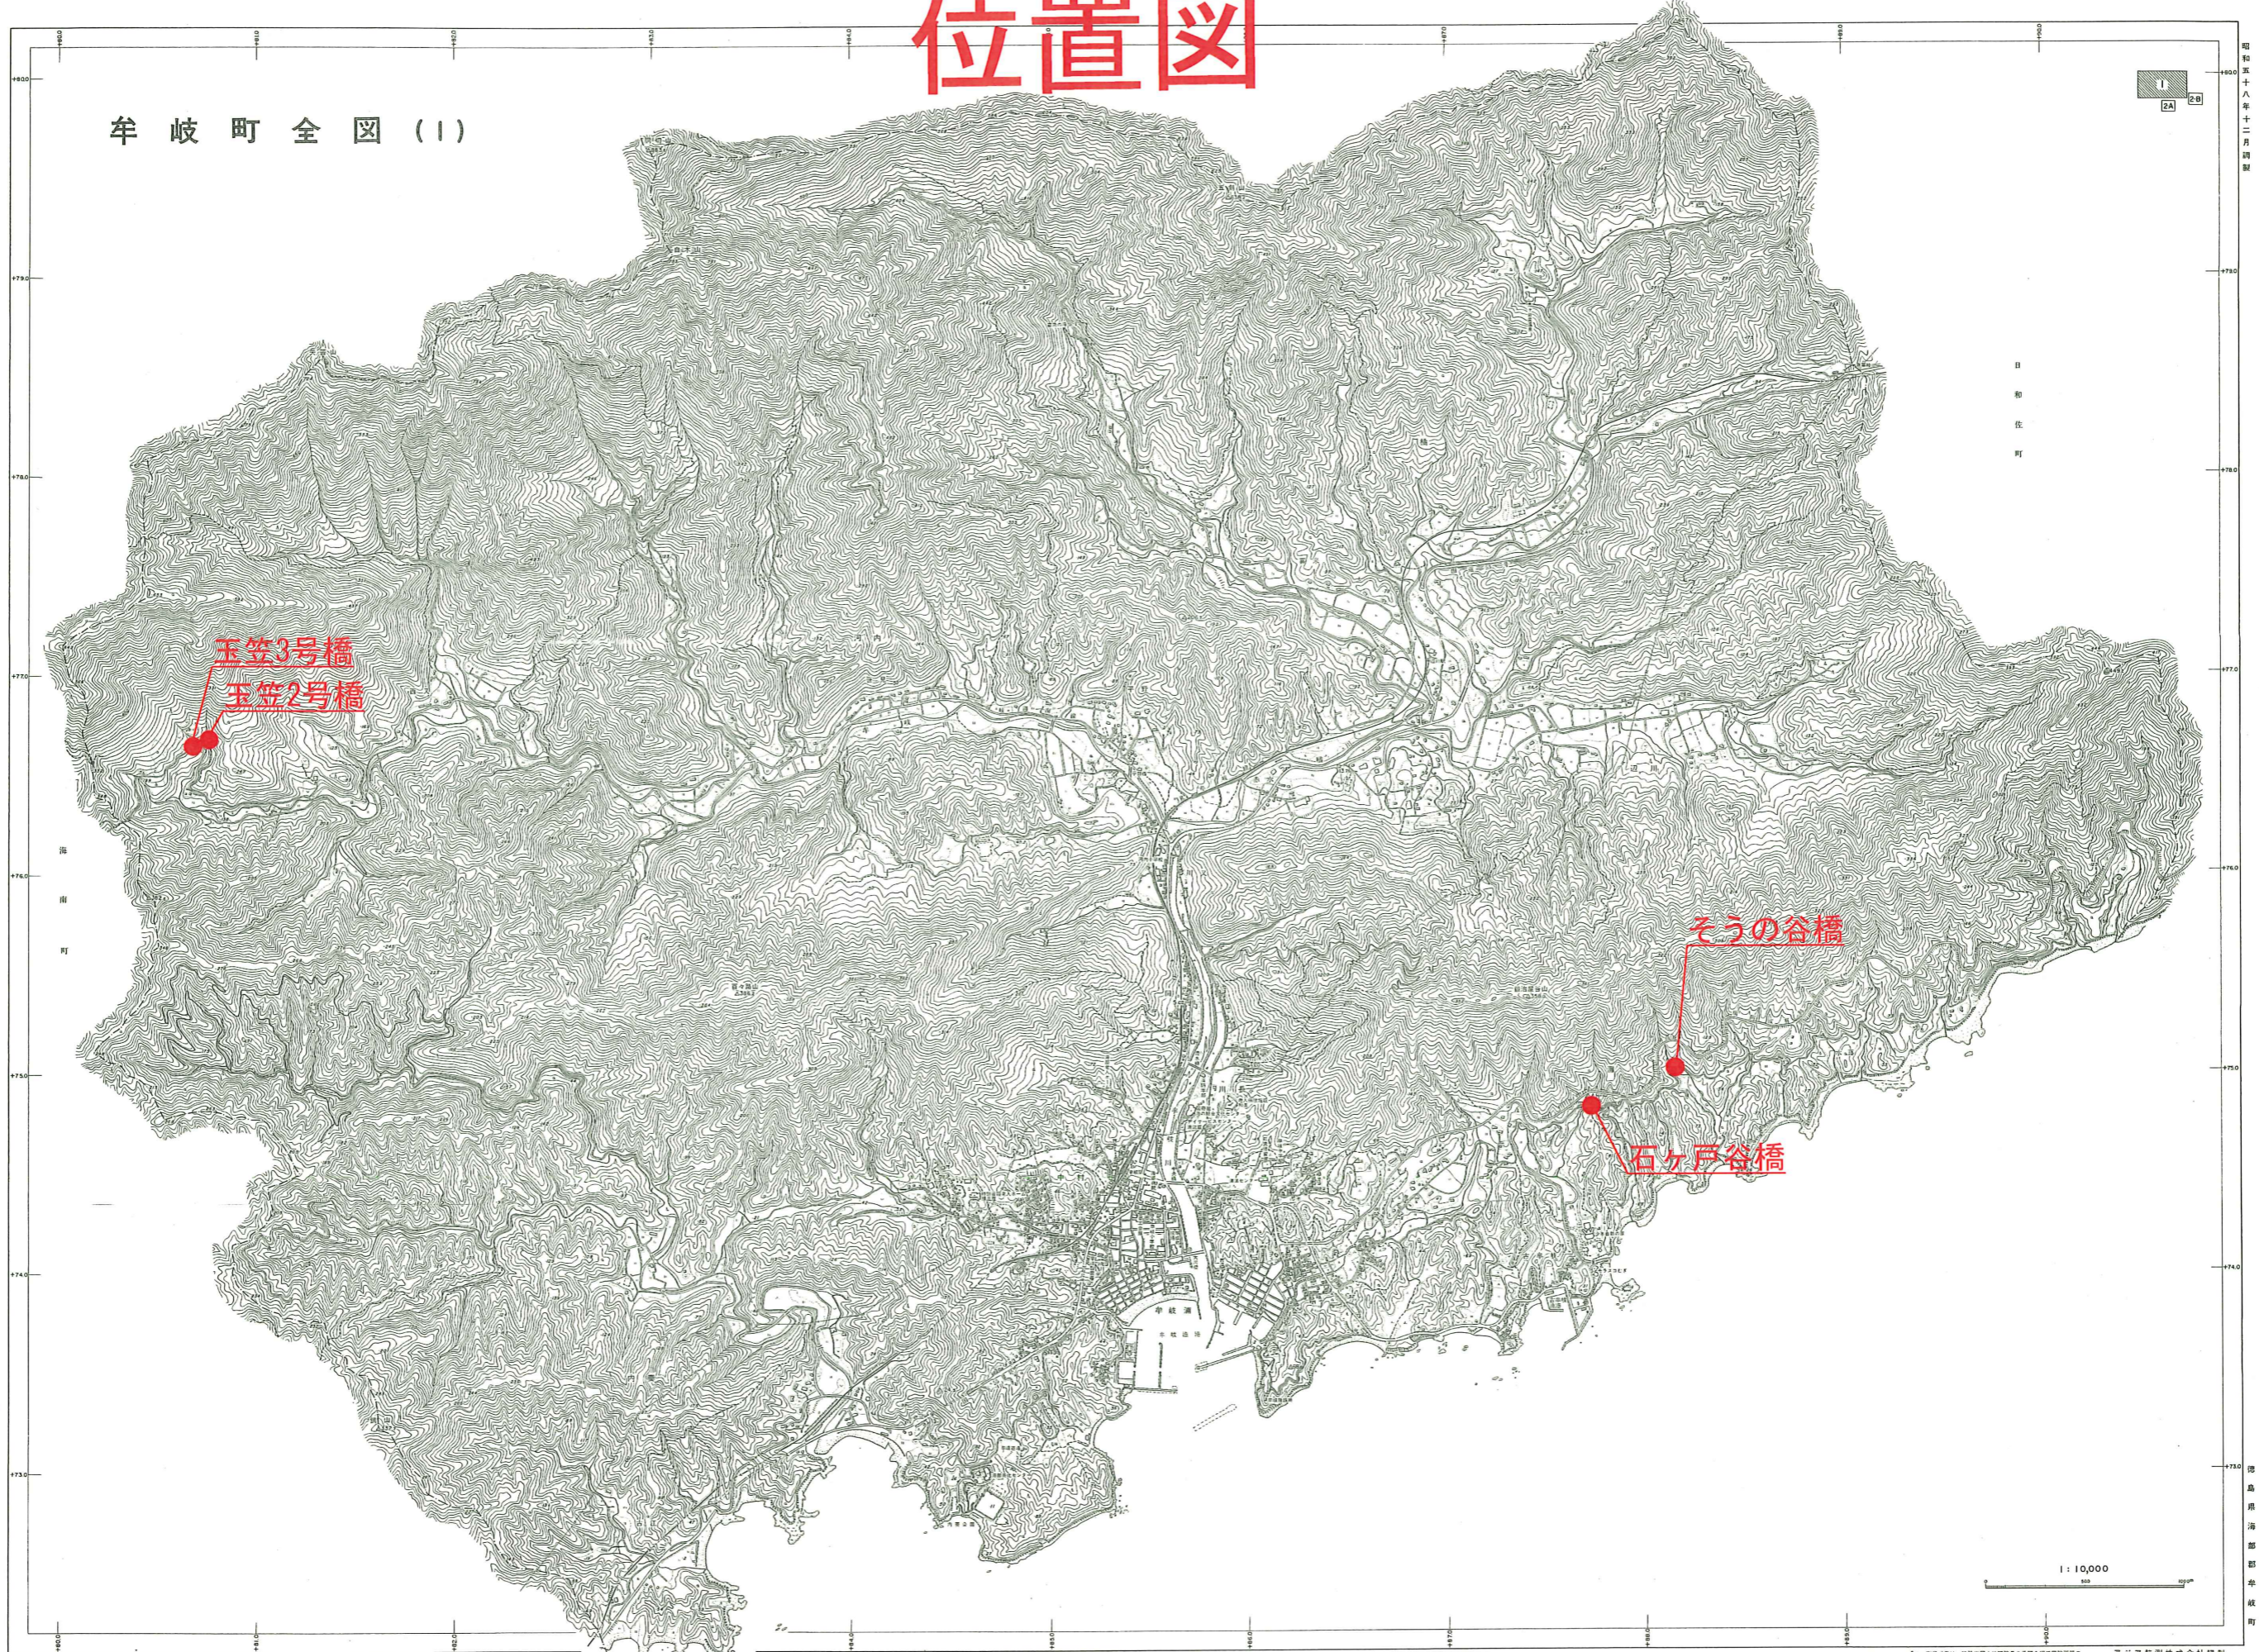

位置図

牟岐町全図(1)

昭和五十八年十二月測量

日
和
役
町

1:10,000